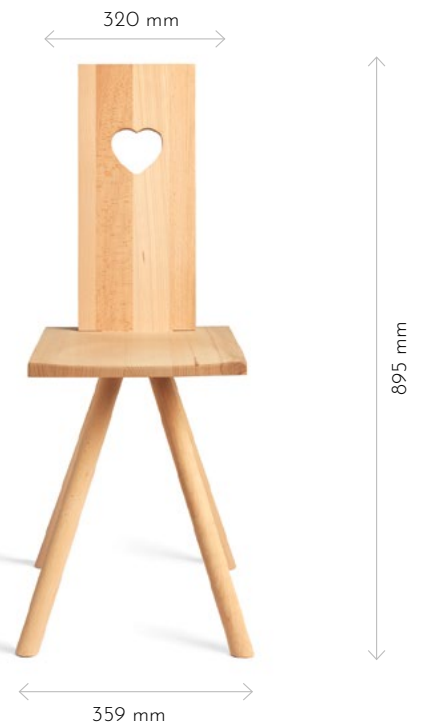

Tisch wählbar in vier verschiedenen Größen

Kernbuche massiv, Natur, geseift

ABMESSUNGEN AG B001:

Gesamthöhe:	450 mm
Gesamtbreite:	1400 mm
Gesamttiefe:	320 mm

ABMESSUNGEN AG T001:

Gesamthöhe:	740 mm
Gesamtbreite:	800 mm
Gesamttiefe:	800 mm

ABMESSUNGEN AG T002:

Gesamthöhe:	1050 mm
Gesamtbreite:	800 mm
Gesamttiefe:	800 mm

ABMESSUNGEN AG T003:

Gesamthöhe:	740 mm
Gesamtbreite:	1800 mm
Gesamttiefe:	800 mm

ABMESSUNGEN AG T004:

Gesamthöhe:	740 mm
Gesamtbreite:	2000 mm
Gesamttiefe:	800 mm

* 30 Jahre Garantie auf alles, ausgenommen Bezugsmaterialien.
Mehr Informationen auf www.loeffler.de/garantie/

ALPENGLÜHN

LÖFFLER

DATENBLATT

AUSSTATTUNG

4-Beiner

Kernbuche massiv, Natur, geseift

Rückenlehne mit verschiedenen Ausschnitten: Ovaler Ausschnitt, Blume, Herz, Kreis, Senkrechte Ellipse, Laufender Hund

ABMESSUNGEN

Sitzhöhe Oberkante:	450 mm
Sitzbreite:	320 mm
Sitztiefe:	380 mm
Beine Außenmaß:	359 mm
Gesamthöhe AG ST01/AG ST 02/ AG ST 03:	895 mm
Gesamttiefe AG ST01/AG ST 02/ AG ST 03:	489 mm
Gesamthöhe AG ST04:	960 mm
Gesamttiefe AG ST04:	499 mm
Gesamthöhe AG ST05:	935 mm
Gesamttiefe AG ST05:	499 mm
Gesamthöhe AG ST06:	900 mm
Gesamttiefe AG ST06:	493 mm