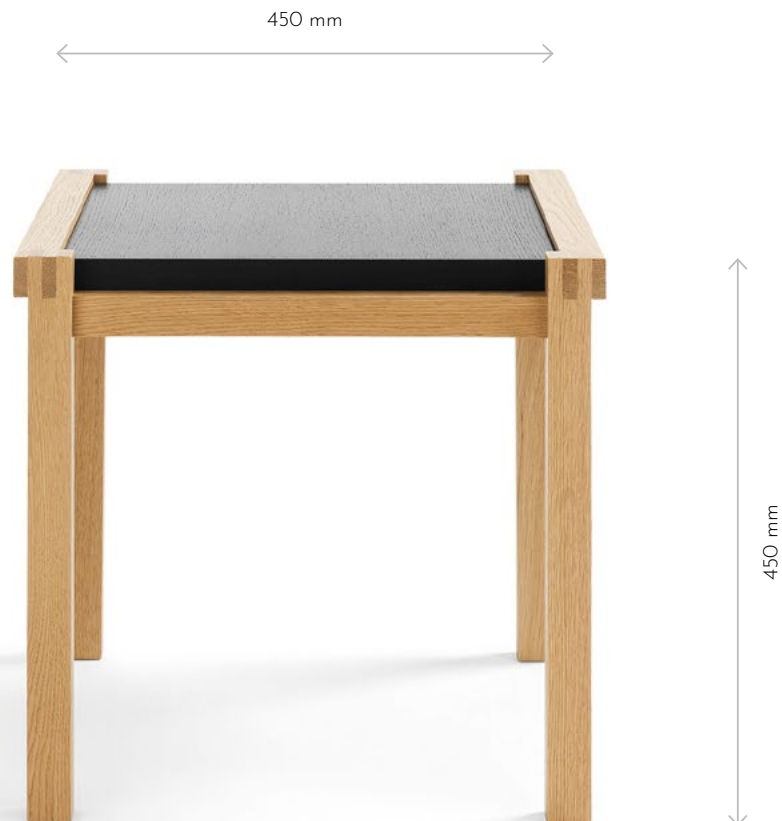

## AUSSTATTUNG

Lounge-Tisch quadratisch

Verzapfte Rahmen aus europäischer massiver Eiche

Rahmen matt lackiert

Tischplatte Eichenfurnier, schwarz gebeizt

## ABMESSUNGEN

Gesamthöhe: 450 mm

Gesamtbreite: 450 mm

Gesamttiefe: 450 mm

\* 30 Jahre Garantie auf alles, ausgenommen Bezugsmaterialien.  
Mehr Informationen auf [www.loeffler.de/garantie/](http://www.loeffler.de/garantie/)